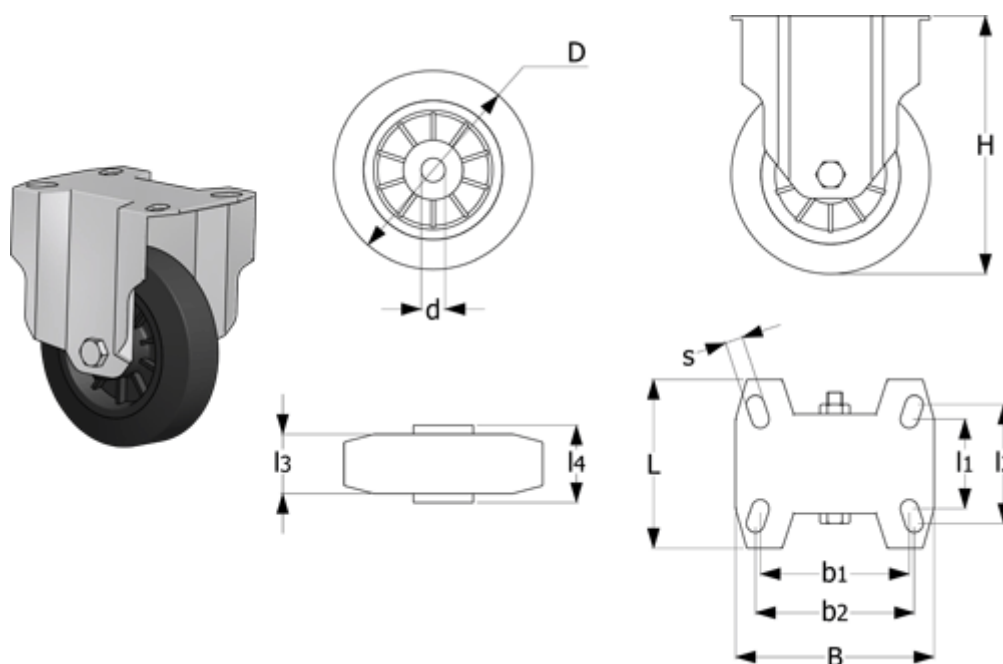

Varenummer: 2314449651
 Beskrivelse: E+G gummi hjul 449651
 RE.E2-080-PBL Fast konsol

Mål

B	= 100	Kode	= 449651	Type = RE.E2-080-PBL
b1	= 75	L	= 85	
b2	= 80	l1	= 45	
D	= 80	l2	= 60	
d	= 12	l3	= 25	
Dynamisk belastning (N)	= 650	l4	= 39	
g	= 360	Rullemodstand (N)	= 500	
H	= 107	s	= 9	